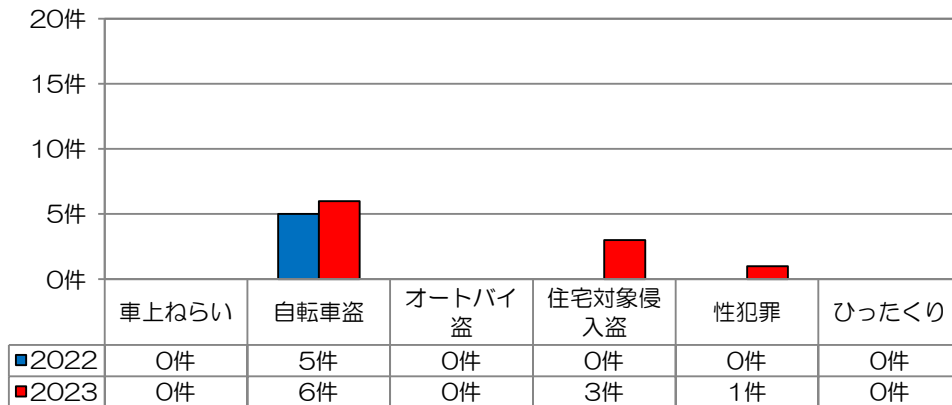

校区内における身近な犯罪の発生状況 (令和5年8月末現在累計)

※ 前年同期比

二セ電話詐欺の被害状況

	認知件数	被害額
福岡県内	390件	約6億4200万円
久留米管内署	14件	約3760万円

※ 数値は、暫定値です。

久留米警察署管内の刑法犯認知件数

久留米警察署管内における身近な犯罪の発生状況

地域の目で子供たちの安全を守りましょう!