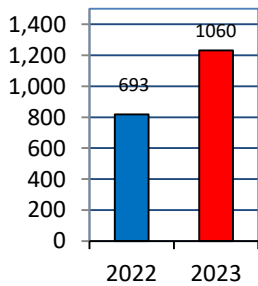

校区内における身近な犯罪の発生状況 (令和5年8月末現在累計)

※ 前年同期比

二セ電話詐欺の被害状況

	認知件数	被害額
福岡県内	390件	約6億4200万円
久留米管内署	14件	約3760万円

※ 数値は、暫定値です。

久留米警察署管内の刑法犯認知件数

久留米警察署管内における身近な犯罪の発生状況

地域の目で子供たちの安全を守りましょう!