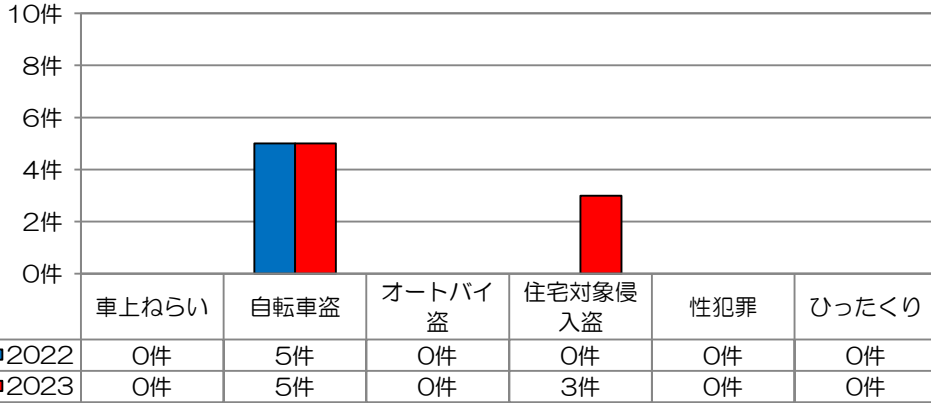

## 鳥飼校区

校区内における身近な犯罪の発生状況 (令和5年7月末現在累計)

※ 前年同期比