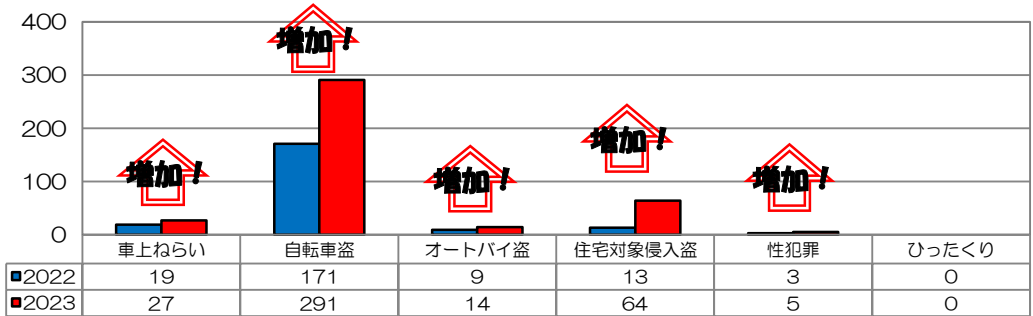

久留米警察署管内における身近な犯罪の発生状況

性犯罪に注意！！

痴欺

つきまとい

公然わいせつ

盗撮

◇久留米警察署(生活安全課)◇

0942-38-0110 (内線262)

◇久留米市防犯協会連合会◇

0942-32-2034