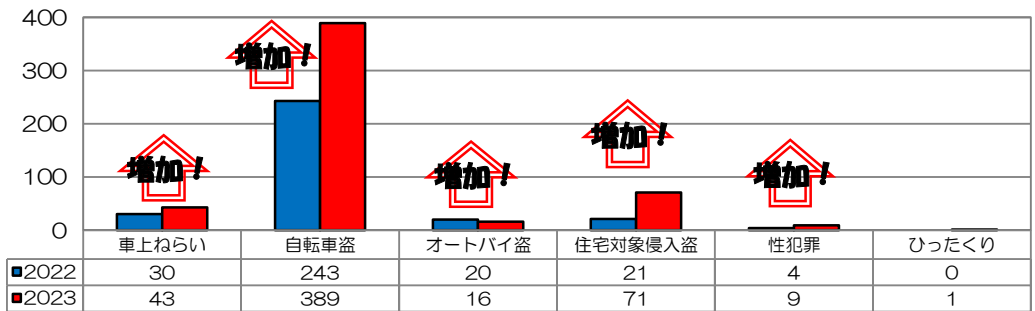

久留米警察署管内における身近な犯罪の発生状況

フィッシング詐欺による被害が急増しています。被害防止のため、フィッシング被害防止対策動画を制作しました！！ぜひ観てみてください！

福岡県警察 Fukuoka Prefectural Police

・YouTube 福岡県警察公式チャンネル
【サイバー犯罪対策課】フィッシングの被害に遭わないように
<https://youtu.be/Y4cxMZMa5yQ?si=EqEYOJ97h-AQQ1c0>

スマホを向けて

視聴は簡単！
スマホのカメラをかざすだけ！

◇久留米警察署(生活安全課)◇

0942-38-0110 (内線262)

◇久留米市防犯協会連合会◇

0942-32-2034