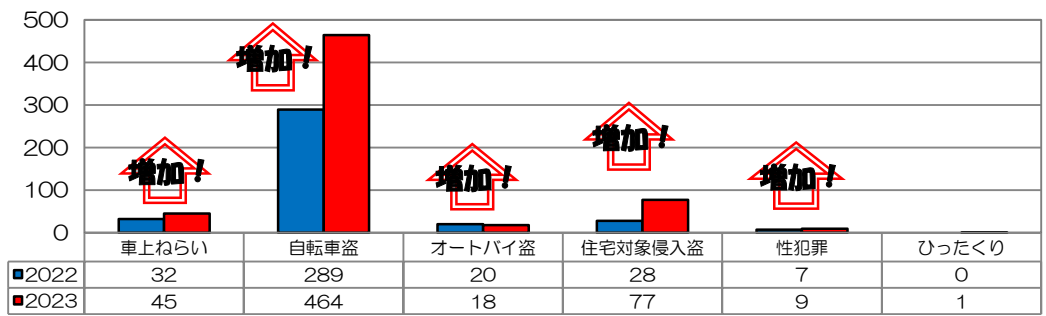

弓削校区

校区内における身近な犯罪の発生状況 (令和5年10月末現在累計)

※ 前年同期比

二セ電話詐欺の被害状況

	認知件数	被害額
福岡県内	466件	約9億975万円
久留米管内署	20件	約4685万円

※ 数値は、暫定値です。

久留米警察署管内の刑法犯認知件数

久留米警察署管内における身近な犯罪の発生状況