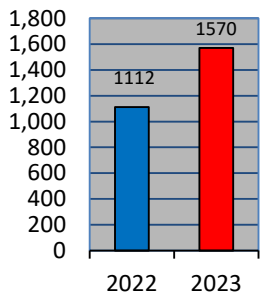

弓削校区

校区内における身近な犯罪の発生状況 (令和5年10月末現在累計)

※ 前年同期比

二セ電話詐欺の被害状況

	認知件数	被害額
福岡県内	466件	約9億975万円
久留米管内署	20件	約4685万円

※ 数値は、暫定値です。

久留米警察署管内の刑法犯認知件数

久留米警察署管内における身近な犯罪の発生状況