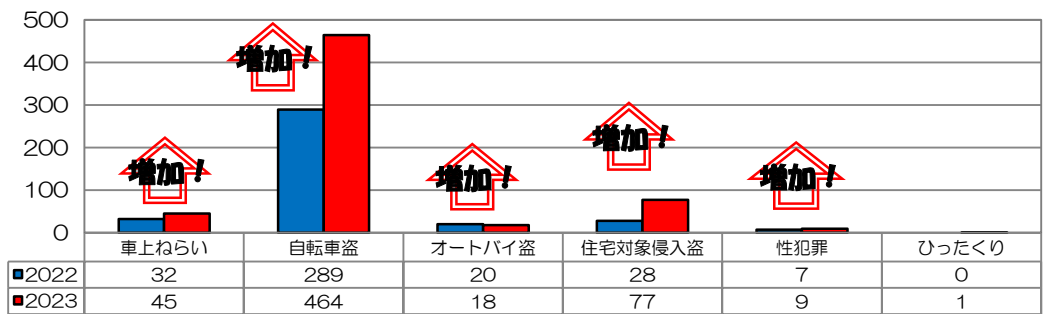

久留米警察署管内における身近な犯罪の発生状況

△子供のネット犯罪にご注意△

犯罪勧誘

いいバイトあるよ～
(犯罪だけだね～)

こんな犯罪に遭う可能性があるんだ…!!!

誘拐・性犯罪

ネットゲームで仲良くなった女の子と会う約束しちゃった♪

俺、本当は大人の男！そのまま家に連れこも～♪

ストーカー

SNSで得た情報をもとに人物を特定し、リアルの世界でストーカーされる場合もあります。

デジタルタトゥー

痩せた～！友達に水着の写真送って自慢しよ～♪

すごく痩せてる！SNSに友達が痩せたよって画像載せとこ～！

一度ネットに広がった画像は消せないよ！！

子供と一緒にネット犯罪を知り、理解し、犯罪に巻き込まれないよう正しくネットを使いましょう！

◇久留米警察署(生活安全課)◇

◇久留米市防犯協会連合会◇

0942-38-0110 (内線262)

0942-32-2034