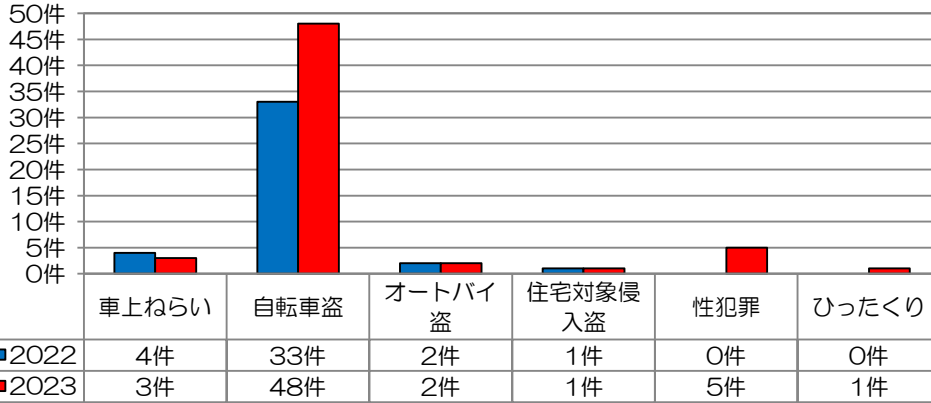

## 日吉校区

### 校区内における身近な犯罪の発生状況 (令和5年10月末現在累計)

※ 前年同期比