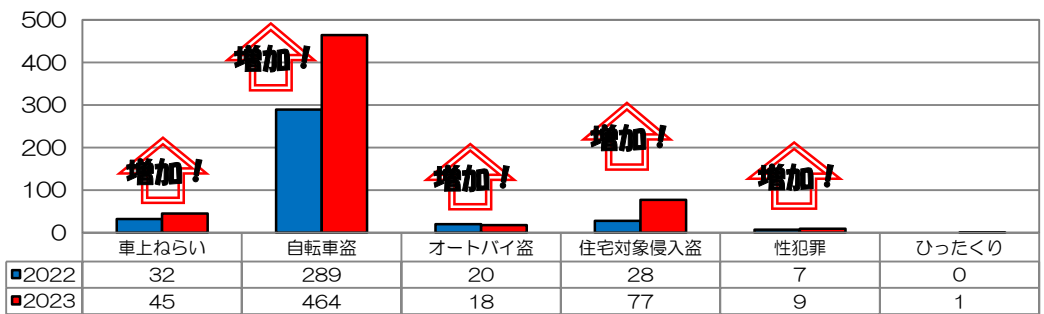

久留米警察署管内における身近な犯罪の発生状況

△子供のネット犯罪にご注意△

犯罪勧誘

いいバイトあるよ～
(犯罪だけどね～)

こんな犯罪に遭う可能性があるんだ…!!!

誘拐・性犯罪

ネットゲームで仲良くなった女の子と会う約束しちゃった♪

俺、本当は大人の男！そのまま家に連れこも～♪

ストーカー

SNSで得た情報をもとに人物を特定し、リアルの世界でストーカーされる場合もあります。

デジタルタトゥー

痩せた～！友達に水着の写真送って自慢しよ～♪

すごく痩せてる！SNSに友達が痩せたよって画像載せとこ～！

一度ネットに広がった画像は消せないよ！！

子供と一緒にネット犯罪を知り、理解し、犯罪に巻き込まれないよう正しくネットを使いましょう！

◇久留米警察署(生活安全課)◇

◇久留米市防犯協会連合会◇

0942-38-0110 (内線262)

0942-32-2034