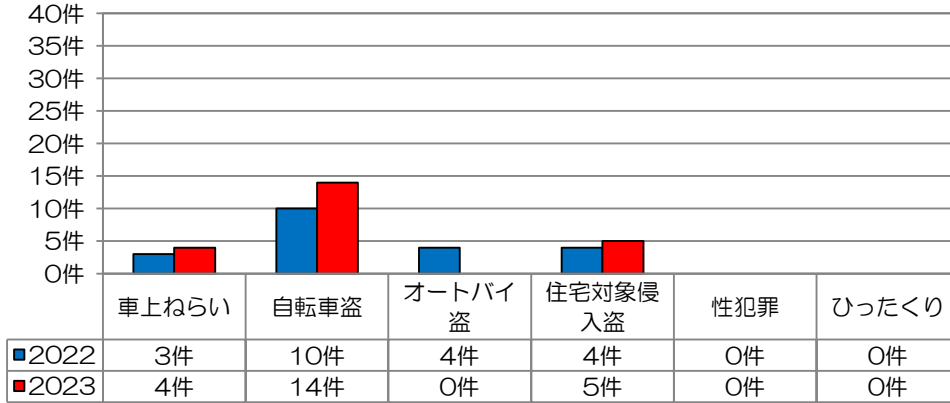

あなたの町の安全ニュース

荒木校区

校区内における身近な犯罪の発生状況 (令和5年12月末現在累計)

※ 前年同期比

二セ電話詐欺の被害状況

	認知件数	被害額
福岡県内	576件	約13億3105万円
久留米署管内	21件	約4735万円

※ 数値は、暫定値です。

久留米警察署管内の刑法犯認知件数