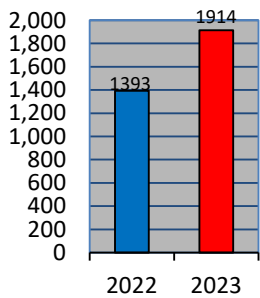

あなたの町の安全ニュース

荒木校区

校区内における身近な犯罪の発生状況 (令和5年12月末現在累計)

※ 前年同期比

二セ電話詐欺の被害状況

	認知件数	被害額
福岡県内	576件	約13億3105万円
久留米署管内	21件	約4735万円

※ 数値は、暫定値です。

久留米警察署管内の刑法犯認知件数