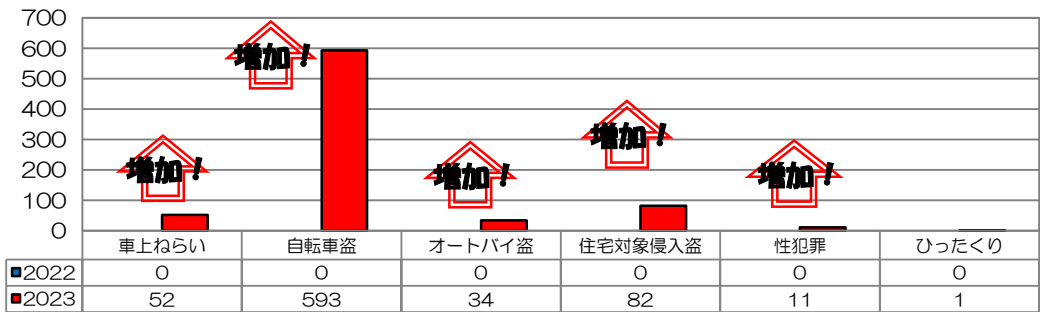

久留米警察署管内における身近な犯罪の発生状況

痴漢・盗撮
許さない!!