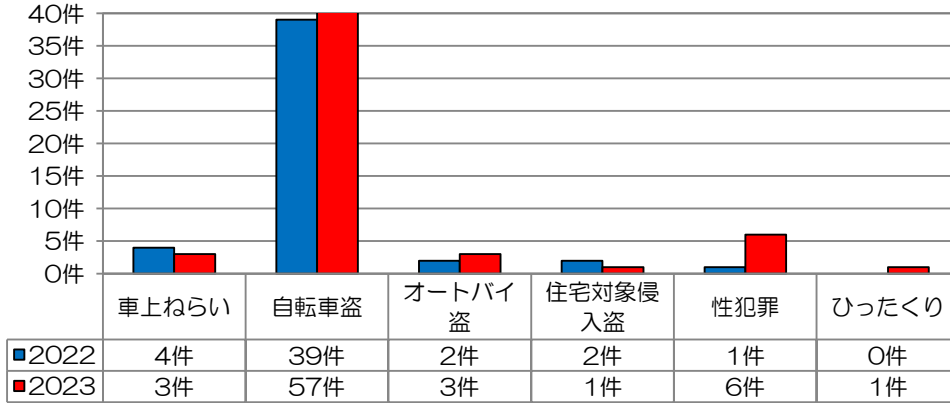

## 日吉校区

### 校区内における身近な犯罪の発生状況 (令和5年12月末現在累計)

※ 前年同期比