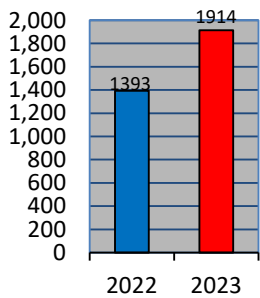

校区内における身近な犯罪の発生状況 (令和5年12月末現在累計)

※ 前年同期比

二セ電話詐欺の被害状況

| | 認知件数 | 被害額 |
|--------|------|------------|
| 福岡県内 | 576件 | 約13億3105万円 |
| 久留米署管内 | 21件 | 約4735万円 |

※ 数値は、暫定値です。

久留米警察署管内の刑法犯認知件数

久留米警察署管内における身近な犯罪の発生状況