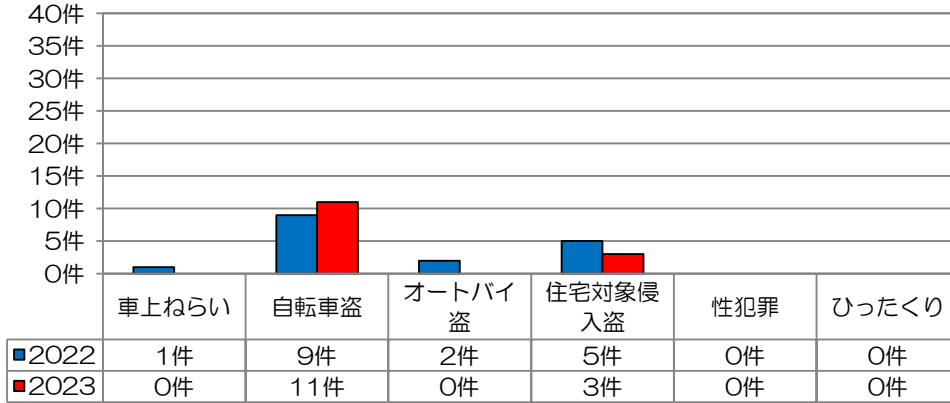

校区内における身近な犯罪の発生状況 (令和5年12月末現在累計)

※ 前年同期比

二セ電話詐欺の被害状況

| | 認知件数 | 被害額 |
|--------|------|------------|
| 福岡県内 | 576件 | 約13億3105万円 |
| 久留米署管内 | 21件 | 約4735万円 |

※ 数値は、暫定値です。

久留米警察署管内の刑法犯認知件数

久留米警察署管内における身近な犯罪の発生状況