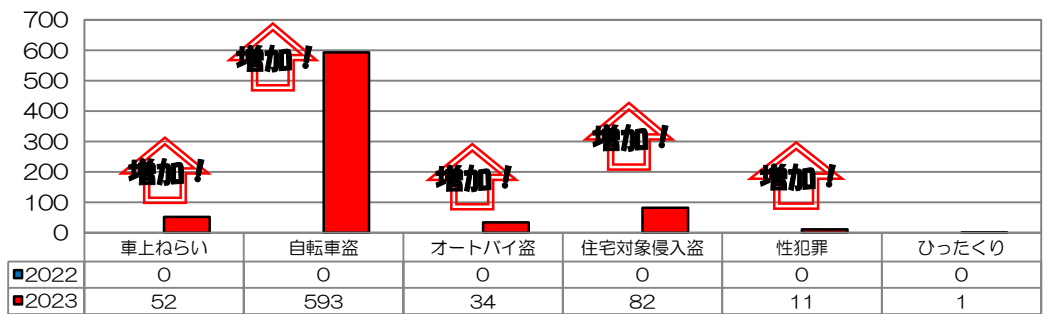

校区内における身近な犯罪の発生状況 (令和5年12月末現在累計)

※ 前年同期比

二セ電話詐欺の被害状況

| | 認知件数 | 被害額 |
|--------|------|------------|
| 福岡県内 | 576件 | 約13億3105万円 |
| 久留米署管内 | 21件 | 約4735万円 |

※ 数値は、暫定値です。

久留米警察署管内の刑法犯認知件数

久留米警察署管内における身近な犯罪の発生状況