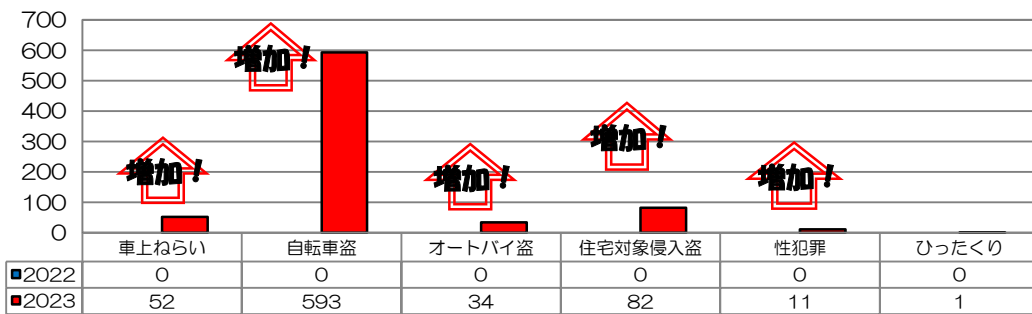

久留米警察署管内における身近な犯罪の発生状況

痴漢・盗撮
許さない!!