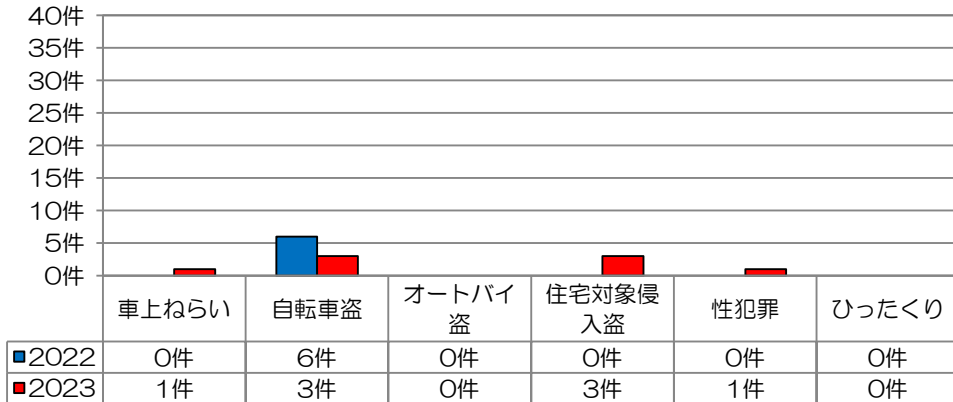

あなたの町の安全ニュース

安武校区

校区内における身近な犯罪の発生状況 (令和 5 年 12 月末現在累計)

※ 前年同期比

二セ電話詐欺の被害状況

	認知件数	被害額
福岡県内	576件	約 13億 3105万円
久留米署管内	21件	約 4735万円

※ 数値は、暫定値です。

久留米警察署管内の 刑法犯認知件数