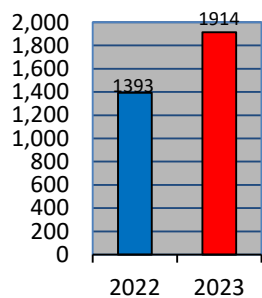

あなたの町の安全ニュース

安武校区

校区内における身近な犯罪の発生状況 (令和 5 年 12 月末現在累計)

※ 前年同期比

二セ電話詐欺の被害状況

	認知件数	被害額
福岡県内	576件	約 13億 3105万円
久留米署管内	21件	約 4735万円

※ 数値は、暫定値です。

久留米警察署管内の 刑法犯認知件数