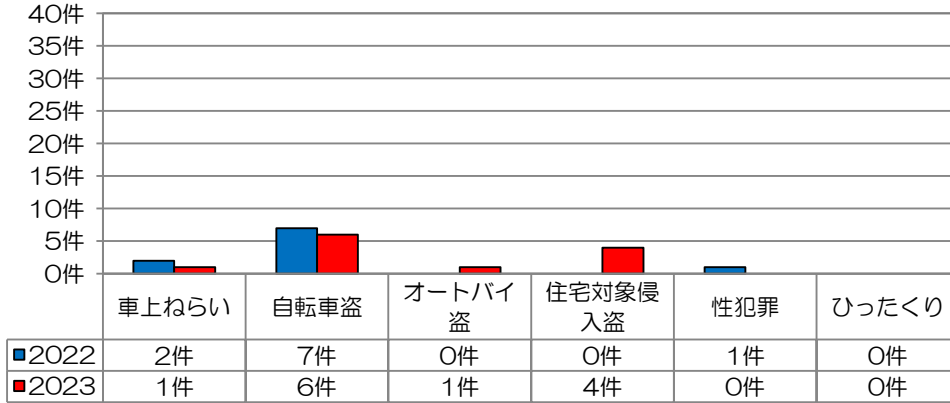

校区内における身近な犯罪の発生状況 (令和5年12月末現在累計)

※ 前年同期比

二セ電話詐欺の被害状況

	認知件数	被害額
福岡県内	576件	約13億3105万円
久留米署管内	21件	約4735万円

※ 数値は、暫定値です。

久留米警察署管内の
刑法犯認知件数

久留米警察署管内における身近な犯罪の発生状況

痴漢・盗撮
許さない!!