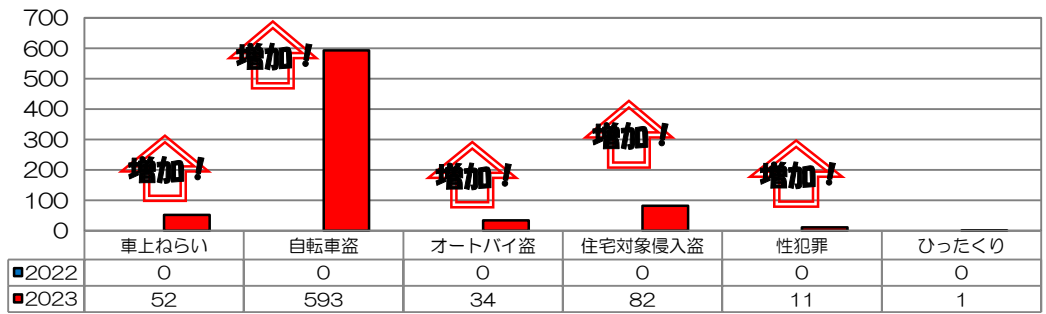

校区内における身近な犯罪の発生状況 (令和5年12月末現在累計)

※ 前年同期比

二セ電話詐欺の被害状況

	認知件数	被害額
福岡県内	576件	約13億3105万円
久留米署管内	21件	約4735万円

※ 数値は、暫定値です。

久留米警察署管内の
刑法犯認知件数

久留米警察署管内における身近な犯罪の発生状況

痴漢・盗撮
許さない!!