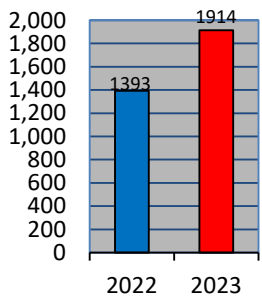

校区内における身近な犯罪の発生状況 (令和5年12月末現在累計)

※ 前年同期比

二セ電話詐欺の被害状況

	認知件数	被害額
福岡県内	576件	約13億3105万円
久留米署管内	21件	約4735万円

※ 数値は、暫定値です。

久留米警察署管内の
刑法犯認知件数

久留米警察署管内における身近な犯罪の発生状況

痴漢・盗撮
許さない!!