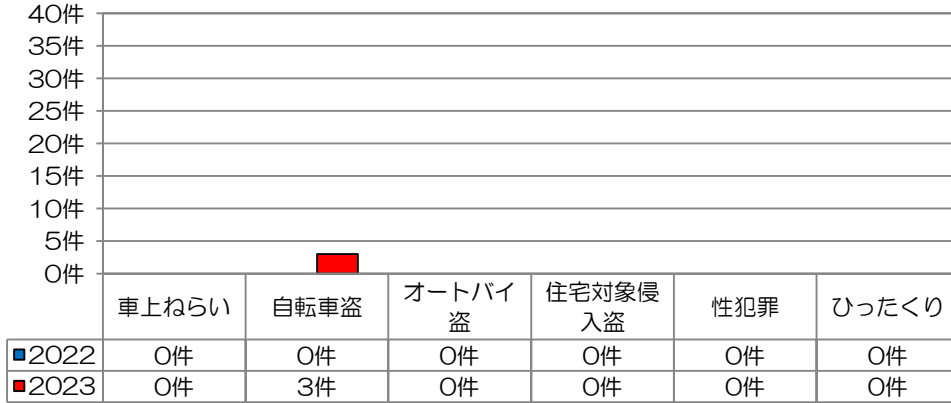

## 江上校区

校区内における身近な犯罪の発生状況 (令和 5 年 12 月末現在累計)

※ 前年同期比