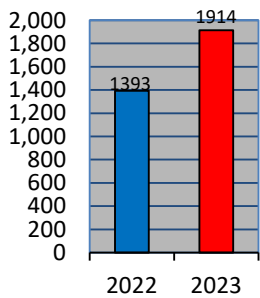

久留米警察署管内の 刑法犯認知件数