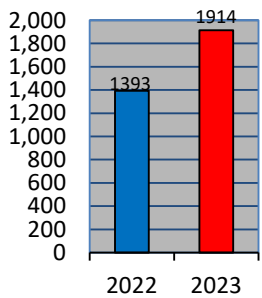

あなたの町の安全ニュース

山本校区

校区内における身近な犯罪の発生状況 (令和5年12月末現在累計)

※ 前年同期比

二セ電話詐欺の被害状況

	認知件数	被害額
福岡県内	576件	約13億3105万円
久留米署管内	21件	約4735万円

※ 数値は、暫定値です。

久留米警察署管内の刑法犯認知件数