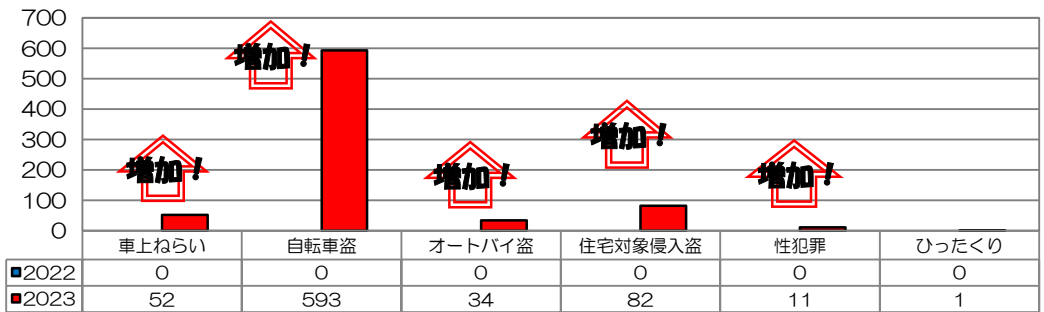

久留米警察署管内における身近な犯罪の発生状況

痴漢・盗撮
許さない!!