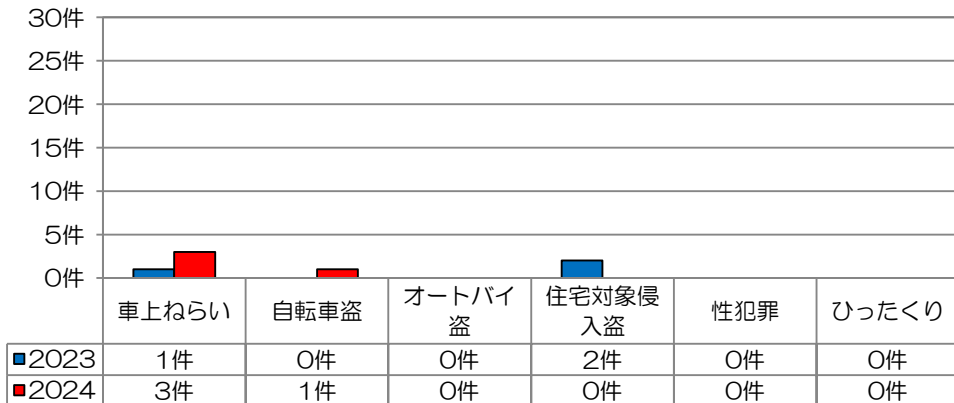

## 弓削校区

校区内における身近な犯罪の発生状況 (令和6年7月末現在累計)

※ 前年同期比