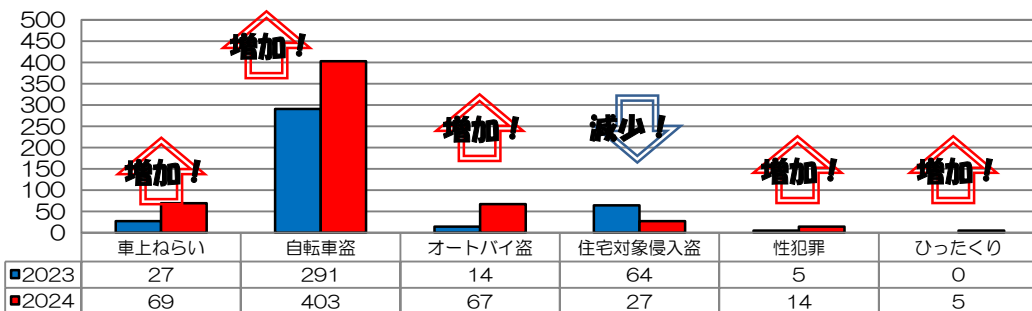

久留米警察署管内における身近な犯罪の発生状況

要注意#(ハッシュタグ)

- #即日現金
- #リスクなし
- #物品回収
- #買うだけ
- #高額報酬
- #裏バイト
- #簡単
- #運ぶだけ
- etc...

闇バイトは病みバイトは？

闇バイトは、甘い誘いに騙され、簡単に大金を稼げるという夢を売り、実際には危険な仕事や違法行為を強いる。病みバイトは、高報酬を求めて、健康や安全を犠牲にする。どちらも、あなたの未来を脅かす危険な存在だ。

闇に落ちる前に！！
心掛けよう3つの「あ」

- あ 甘い誘いに騙されない！
- あ 安易に個人情報をお教えしない！
- あ 怪しいと感じたら即相談・通報！

◇久留米警察署(生活安全課)
0942-38-0110(内線262)

◇久留米市防犯協会◇
0942-32-2034