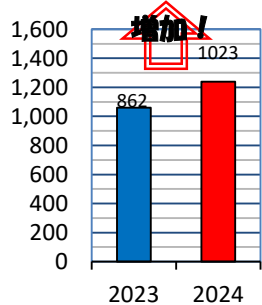

久留米警察署管内の刑法犯認知件数