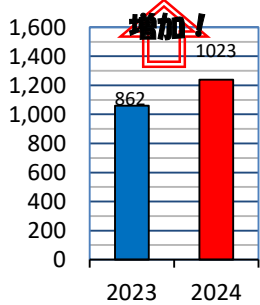

あなたの町の安全ニュース

荘島校区

校区内における身近な犯罪の発生状況 (令和6年7月末現在累計)

※ 前年同期比

二セ電話詐欺の被害状況

	認知件数	被害額
福岡県内	364件	約6億9524万円
久留米署管内	5件	約2137万円

久留米警察署管内の刑法犯認知件数

久留米警察署管内における身近な犯罪の発生状況