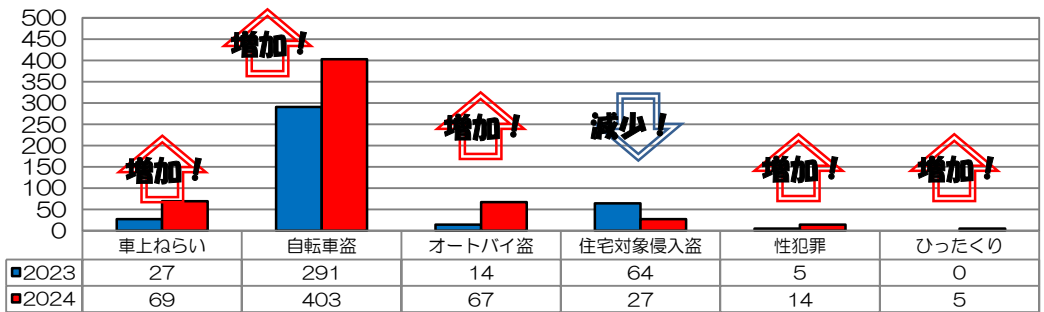

あなたの町の安全ニュース

荘島校区

校区内における身近な犯罪の発生状況 (令和6年7月末現在累計)

※ 前年同期比

二セ電話詐欺の被害状況

	認知件数	被害額
福岡県内	364件	約6億9524万円
久留米署管内	5件	約2137万円

久留米警察署管内の刑法犯認知件数

久留米警察署管内における身近な犯罪の発生状況