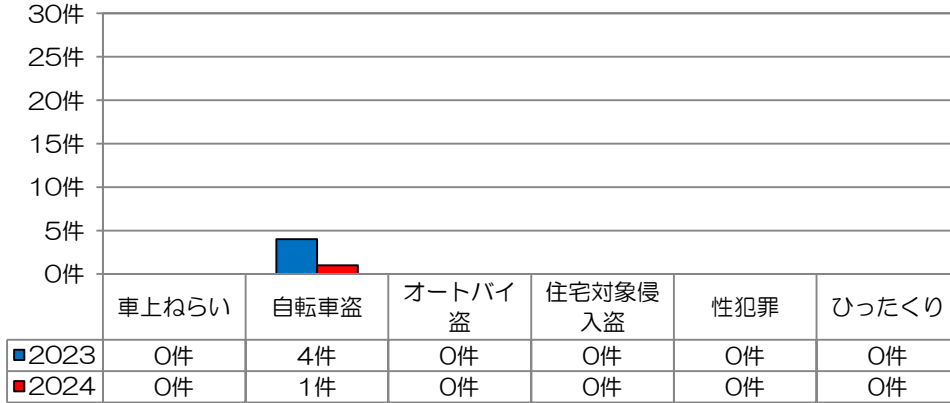

あなたの町の安全ニュース

荘島校区

校区内における身近な犯罪の発生状況 (令和6年7月末現在累計)

※ 前年同期比

二セ電話詐欺の被害状況

	認知件数	被害額
福岡県内	364件	約6億9524万円
久留米署管内	5件	約2137万円

久留米警察署管内の刑法犯認知件数

久留米警察署管内における身近な犯罪の発生状況