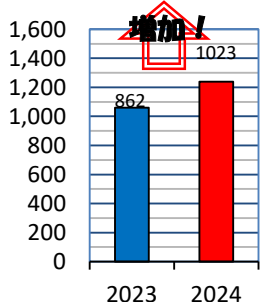

あなたの町の安全ニュース

御井校区

校区内における身近な犯罪の発生状況 (令和6年7月末現在累計)

※ 前年同期比

二セ電話詐欺の被害状況

	認知件数	被害額
福岡県内	364件	約6億9524万円
久留米管内署	5件	約2137万円

久留米警察署管内の刑法犯認知件数

久留米警察署管内における身近な犯罪の発生状況