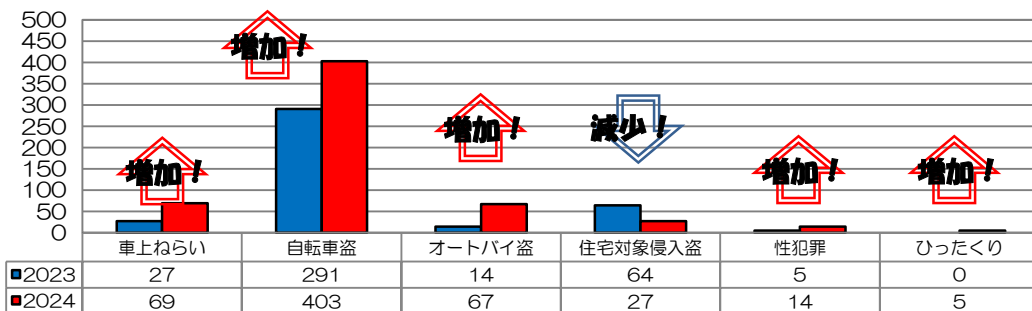

あなたの町の安全ニュース

御井校区

校区内における身近な犯罪の発生状況 (令和6年7月末現在累計)

※ 前年同期比

二セ電話詐欺の被害状況

	認知件数	被害額
福岡県内	364件	約6億9524万円
久留米管内署	5件	約2137万円

久留米警察署管内の刑法犯認知件数

久留米警察署管内における身近な犯罪の発生状況