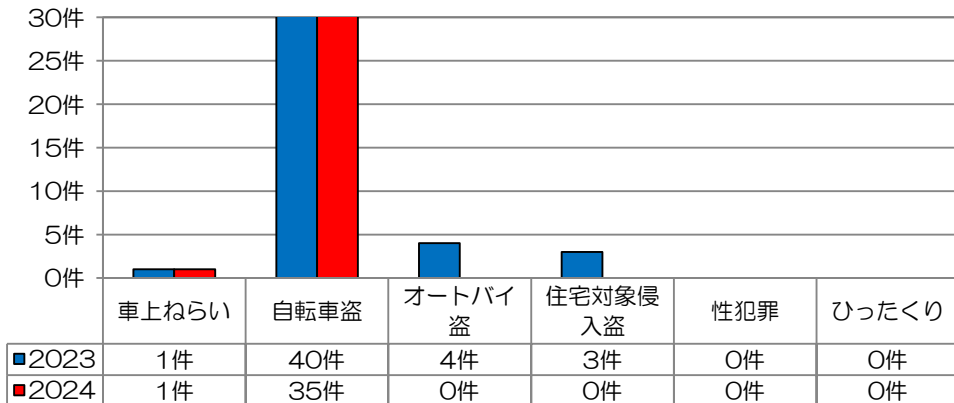

あなたの町の安全ニュース

御井校区

校区内における身近な犯罪の発生状況 (令和6年7月末現在累計)

※ 前年同期比

二セ電話詐欺の被害状況

	認知件数	被害額
福岡県内	364件	約6億9524万円
久留米管内署	5件	約2137万円

久留米警察署管内の刑法犯認知件数

久留米警察署管内における身近な犯罪の発生状況