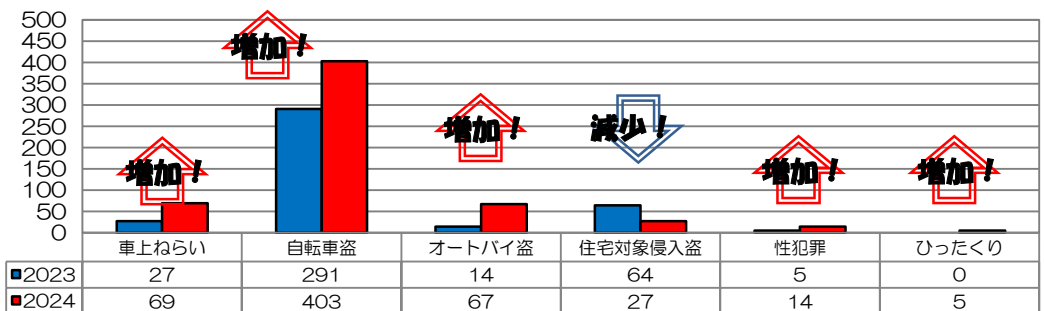

あなたの町の安全ニュース

犬塚校区

校区内における身近な犯罪の発生状況 (令和6年7月末現在累計)

※ 前年同期比

二セ電話詐欺の被害状況

	認知件数	被害額
福岡県内	364件	約6億9524万円
久留米管内署	5件	約2137万円

久留米警察署管内の刑法犯認知件数

久留米警察署管内における身近な犯罪の発生状況