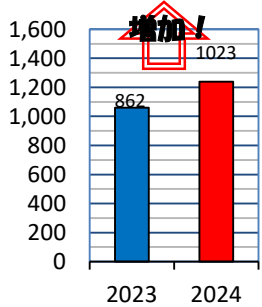

あなたの町の安全ニュース

犬塚校区

校区内における身近な犯罪の発生状況 (令和6年7月末現在累計)

※ 前年同期比

二セ電話詐欺の被害状況

	認知件数	被害額
福岡県内	364件	約6億9524万円
久留米管内署	5件	約2137万円

久留米警察署管内の刑法犯認知件数

久留米警察署管内における身近な犯罪の発生状況