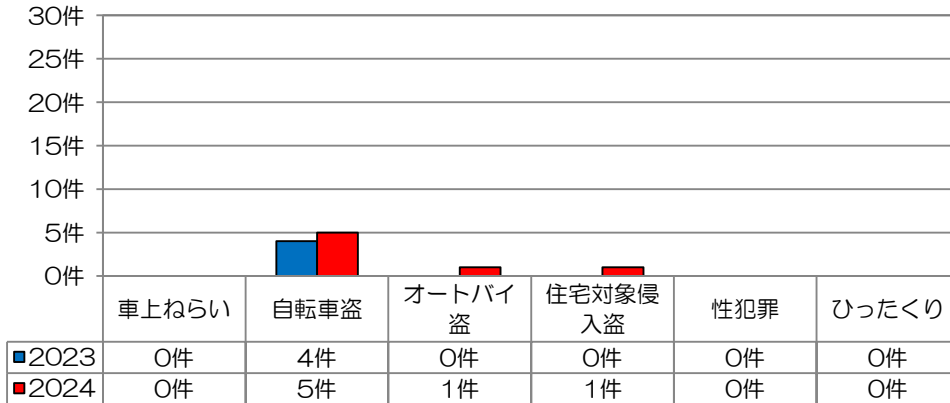

あなたの町の安全ニュース

犬塚校区

校区内における身近な犯罪の発生状況 (令和6年7月末現在累計)

※ 前年同期比

二セ電話詐欺の被害状況

	認知件数	被害額
福岡県内	364件	約6億9524万円
久留米管内署	5件	約2137万円

久留米警察署管内の刑法犯認知件数

久留米警察署管内における身近な犯罪の発生状況