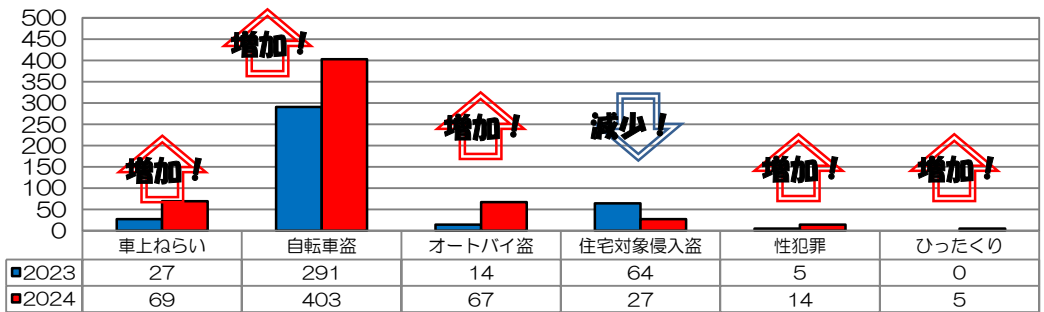

あなたの町の安全ニュース

荒木校区

校区内における身近な犯罪の発生状況 (令和6年7月末現在累計)

※ 前年同期比

二セ電話詐欺の被害状況

	認知件数	被害額
福岡県内	364件	約6億9524万円
久留米管内署	5件	約2137万円

久留米警察署管内の刑法犯認知件数

久留米警察署管内における身近な犯罪の発生状況