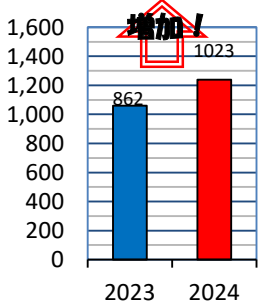

あなたの町の安全ニュース

荒木校区

校区内における身近な犯罪の発生状況 (令和6年7月末現在累計)

※ 前年同期比

二セ電話詐欺の被害状況

	認知件数	被害額
福岡県内	364件	約6億9524万円
久留米管内署	5件	約2137万円

久留米警察署管内の刑法犯認知件数

久留米警察署管内における身近な犯罪の発生状況