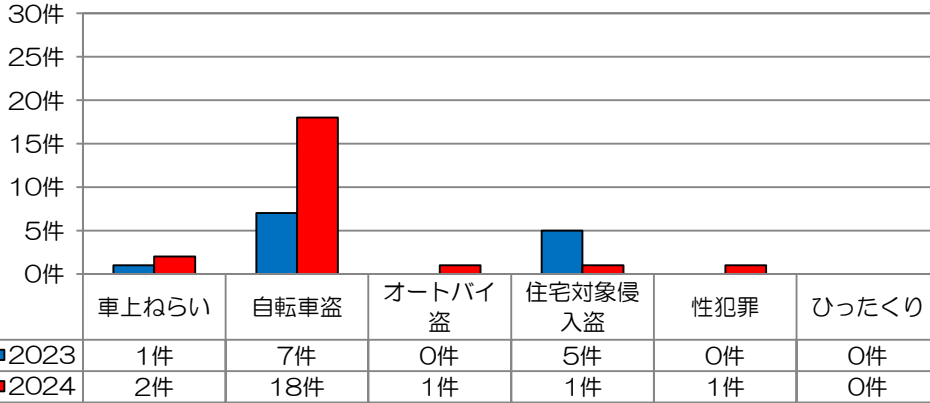

あなたの町の安全ニュース

荒木校区

校区内における身近な犯罪の発生状況 (令和6年7月末現在累計)

※ 前年同期比

二セ電話詐欺の被害状況

	認知件数	被害額
福岡県内	364件	約6億9524万円
久留米管内署	5件	約2137万円

久留米警察署管内の刑法犯認知件数

久留米警察署管内における身近な犯罪の発生状況