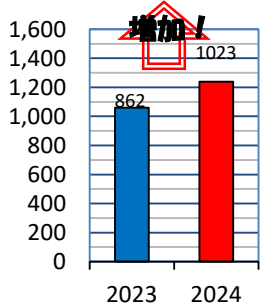

あなたの町の安全ニュース

日吉校区

校区内における身近な犯罪の発生状況 (令和6年7月末現在累計)

※ 前年同期比

二セ電話詐欺の被害状況

	認知件数	被害額
福岡県内	364件	約6億9524万円
久留米管内署	5件	約2137万円

久留米警察署管内の刑法犯認知件数

久留米警察署管内における身近な犯罪の発生状況