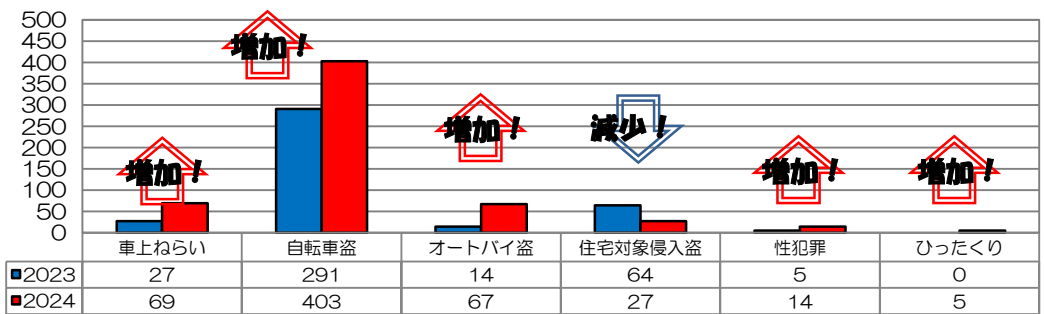

あなたの町の安全ニュース

日吉校区

校区内における身近な犯罪の発生状況 (令和6年7月末現在累計)

※ 前年同期比

二セ電話詐欺の被害状況

	認知件数	被害額
福岡県内	364件	約6億9524万円
久留米管内署	5件	約2137万円

久留米警察署管内の刑法犯認知件数

久留米警察署管内における身近な犯罪の発生状況