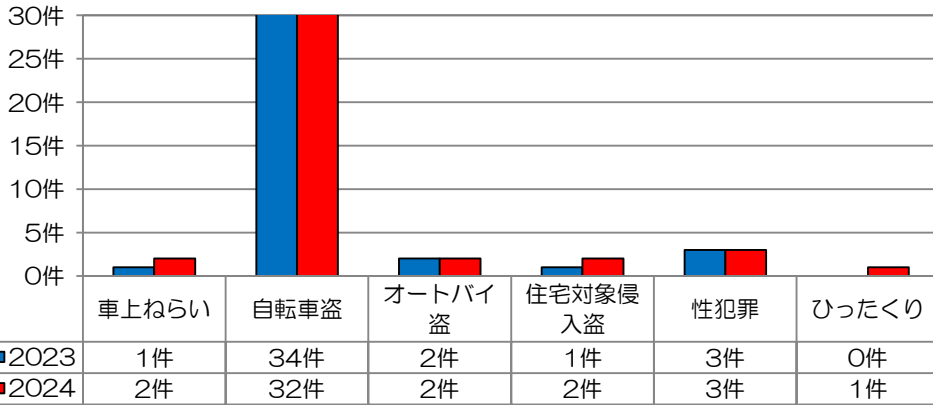

あなたの町の安全ニュース

日吉校区

校区内における身近な犯罪の発生状況 (令和6年7月末現在累計)

※ 前年同期比

二セ電話詐欺の被害状況

	認知件数	被害額
福岡県内	364件	約6億9524万円
久留米管内署	5件	約2137万円

久留米警察署管内の刑法犯認知件数

久留米警察署管内における身近な犯罪の発生状況