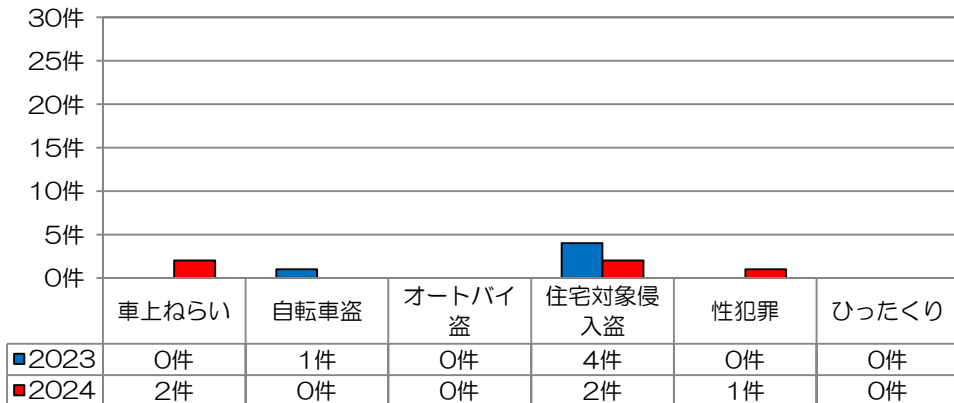

## 山川校区

### 校区内における身近な犯罪の発生状況 (令和6年7月末現在累計)

※ 前年同期比