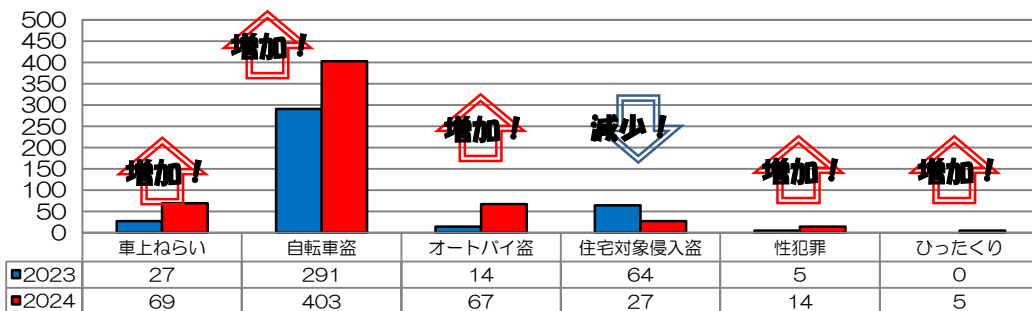

久留米警察署管内における身近な犯罪の発生状況

要注意#(ハッシュタグ)

- #即日現金
- #リスクなし
- #物品回収
- #買うだけ
- #高額報酬
- #裏バイト
- #簡単
- #運ぶだけ
- etc...

闇バイトは病みバイトは？

闇バイトは、甘い誘いに騙され、簡単に大金を稼げるという夢を売り、実際には高リスクの労働や、違法行為を強要する。病みバイトは、高額報酬を求めて、違法な仕事を強要され、健康被害や精神的苦痛を受ける。どちらも、甘い誘いに騙され、簡単に大金を稼げるという夢を売り、実際には高リスクの労働や、違法行為を強要する。

闇に落ちる前に！！
心掛けよう3つの「あ」

- あ 甘い誘いに騙されない！
- あ 安易に個人情報をお教えしない！
- あ 怪しいと感じたら即相談・通報！

◇久留米警察署(生活安全課)
0942-38-0110(内線262)

◇久留米市防犯協会◇
0942-32-2034