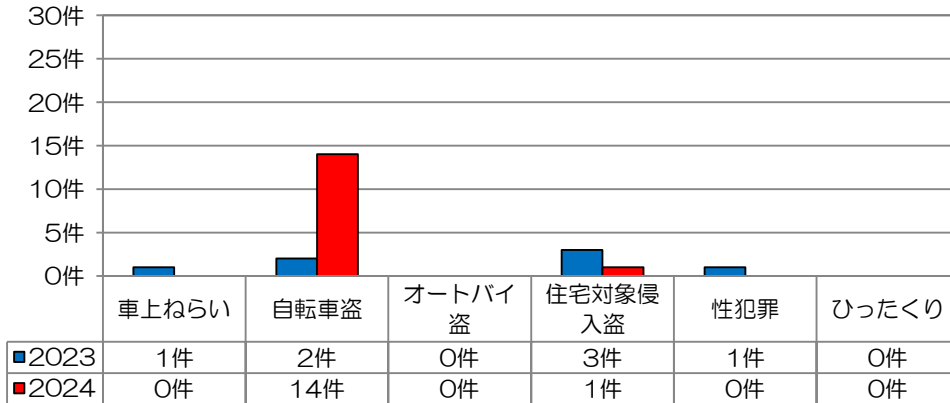

## 安武校区

校区内における身近な犯罪の発生状況 (令和6年7月末現在累計)

※ 前年同期比