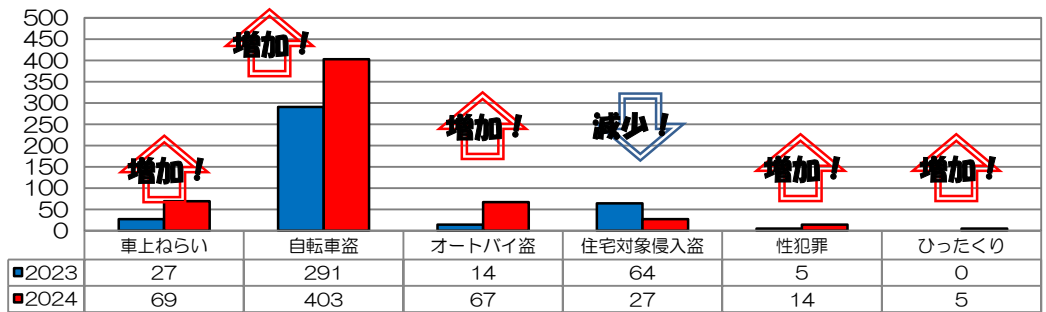

久留米警察署管内における身近な犯罪の発生状況

要注意#(ハッシュタグ)

- #即日現金
- #リスクなし
- #物品回収
- #買うだけ
- #高額報酬
- #裏バイト
- #簡単
- #運ぶだけ
- etc...

闇バイトは病みバイトは闇に落ちる前に!! 心掛けよう3つのあ

闇バイトは犯罪です。甘い誘いに騙されない! 安易に個人情報をお教えしない! 怪しいと感じたら即相談・通報!

- あ 甘い誘いに騙されない!
- あ 安易に個人情報をお教えしない!
- あ 怪しいと感じたら即相談・通報!

◇久留米警察署(生活安全課)
0942-38-0110(内線262)

◇久留米市防犯協会◇
0942-32-2034