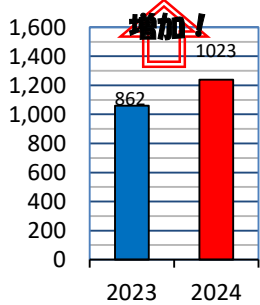

久留米警察署管内の刑法犯認知件数