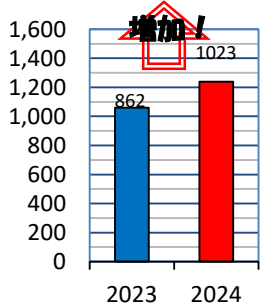

校区内における身近な犯罪の発生状況 (令和6年7月末現在累計)

※ 前年同期比

二セ電話詐欺の被害状況

	認知件数	被害額
福岡県内	364件	約6億9524万円
久留米管内署	5件	約2137万円

久留米警察署管内の刑法犯認知件数

久留米警察署管内における身近な犯罪の発生状況

要注意#(ハッシュタグ)

- #即日現金
- #リスクなし
- #物品回収
- #買うだけ
- #高額報酬
- #裏バイト
- #簡単
- #運ぶだけ
- etc...

闇バイトは病みバイトは？

闇バイトは、甘い誘いに騙され、簡単に大金を稼げるという夢を売ります。しかし、実際には、高額報酬の裏には、危険な仕事や、違法行為、さらには人身売買などの被害があります。甘い誘いに騙され、簡単に大金を稼げるという夢を売ります。しかし、実際には、高額報酬の裏には、危険な仕事や、違法行為、さらには人身売買などの被害があります。

闇に落ちる前に！！
心掛けよう3つの「あ」

- あ 甘い誘いに騙されない！
- あ 安易に個人情報をお教えしない！
- あ 怪しいと感じたら即相談・通報！