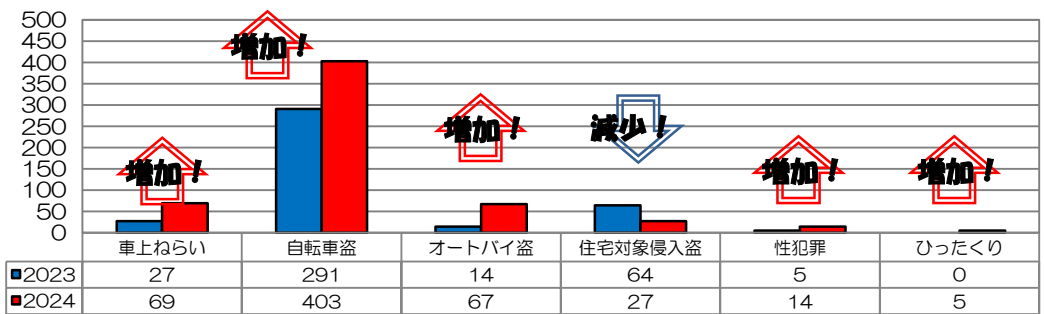

校区内における身近な犯罪の発生状況 (令和6年7月末現在累計)

※ 前年同期比

二セ電話詐欺の被害状況

	認知件数	被害額
福岡県内	364件	約6億9524万円
久留米管内署	5件	約2137万円

久留米警察署管内の刑法犯認知件数

久留米警察署管内における身近な犯罪の発生状況

要注意#(ハッシュタグ)

- #即日現金
- #リスクなし
- #物品回収
- #買うだけ
- #高額報酬
- #裏バイト
- #簡単
- #運ぶだけ
- etc...

闇バイトは病みバイトは？

闇バイトは、甘い誘いに騙され、簡単に大金を稼げるという夢を売ります。しかし、実際には、高額報酬の裏には、危険な仕事や、違法行為、さらには人身売買などの被害があります。甘い誘いに騙され、簡単に大金を稼げるという夢を売ります。しかし、実際には、高額報酬の裏には、危険な仕事や、違法行為、さらには人身売買などの被害があります。

闇に落ちる前に！！
心掛けよう3つの「あ」

- あ 甘い誘いに騙されない！
- あ 安易に個人情報をお教えしない！
- あ 怪しいと感じたら即相談・通報！