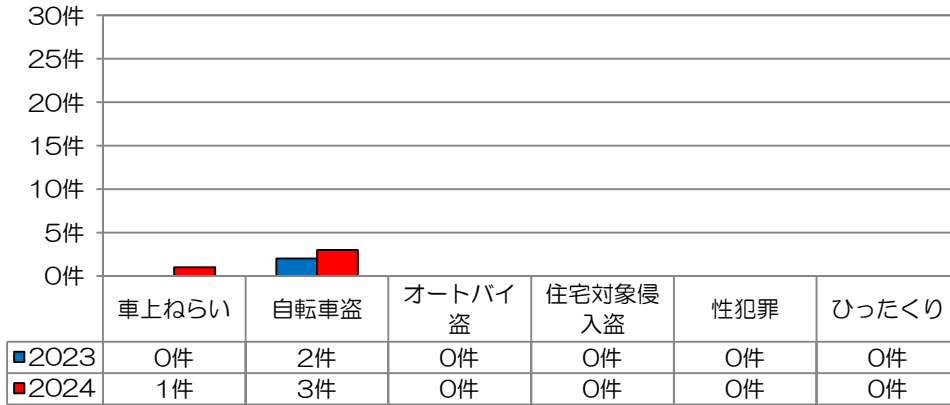

校区内における身近な犯罪の発生状況 (令和6年7月末現在累計)

※ 前年同期比

二セ電話詐欺の被害状況

	認知件数	被害額
福岡県内	364件	約6億9524万円
久留米管内署	5件	約2137万円

久留米警察署管内の刑法犯認知件数

久留米警察署管内における身近な犯罪の発生状況

要注意#(ハッシュタグ)

- #即日現金
- #リスクなし
- #物品回収
- #買うだけ
- #高額報酬
- #裏バイト
- #簡単
- #運ぶだけ
- etc...