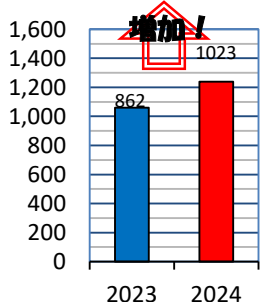

あなたの町の安全ニュース

江上校区

校区内における身近な犯罪の発生状況 (令和6年7月末現在累計)

※ 前年同期比

二セ電話詐欺の被害状況

	認知件数	被害額
福岡県内	364件	約6億9524万円
久留米署管内	5件	約2137万円

久留米警察署管内の刑法犯認知件数

久留米警察署管内における身近な犯罪の発生状況