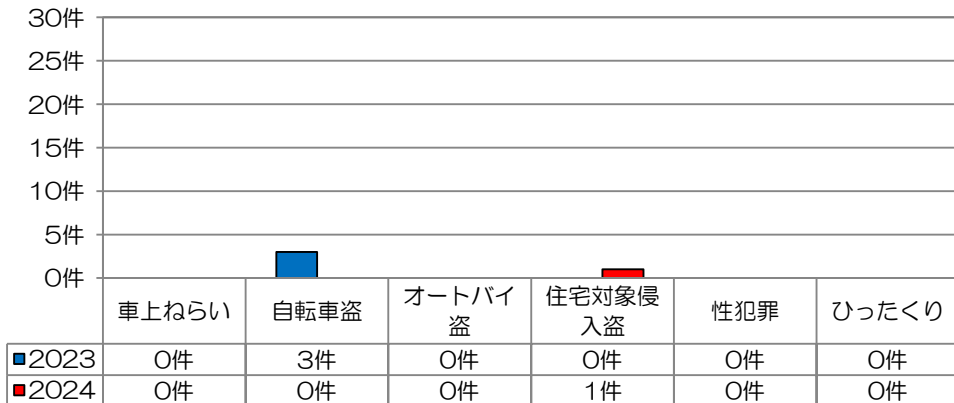

あなたの町の安全ニュース

江上校区

校区内における身近な犯罪の発生状況 (令和6年7月末現在累計)

※ 前年同期比

二セ電話詐欺の被害状況

	認知件数	被害額
福岡県内	364件	約6億9524万円
久留米署管内	5件	約2137万円

久留米警察署管内の刑法犯認知件数

久留米警察署管内における身近な犯罪の発生状況