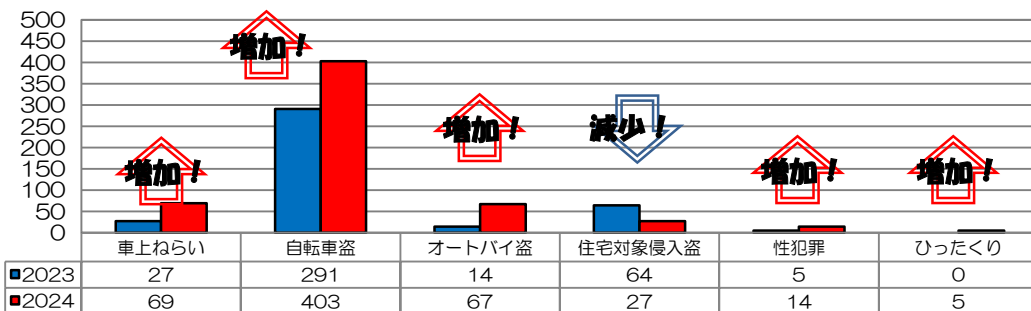

あなたの町の安全ニュース

江上校区

校区内における身近な犯罪の発生状況 (令和6年7月末現在累計)

※ 前年同期比

二セ電話詐欺の被害状況

	認知件数	被害額
福岡県内	364件	約6億9524万円
久留米署管内	5件	約2137万円

久留米警察署管内の刑法犯認知件数

久留米警察署管内における身近な犯罪の発生状況