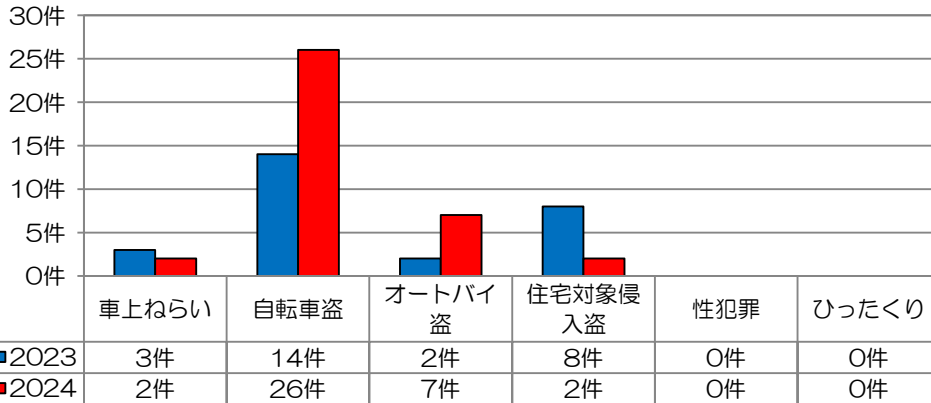

## 上津校区

校区内における身近な犯罪の発生状況 (令和6年7月末現在累計)

※ 前年同期比