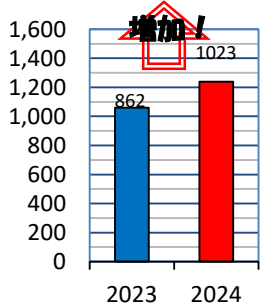

久留米警察署管内の刑法犯認知件数