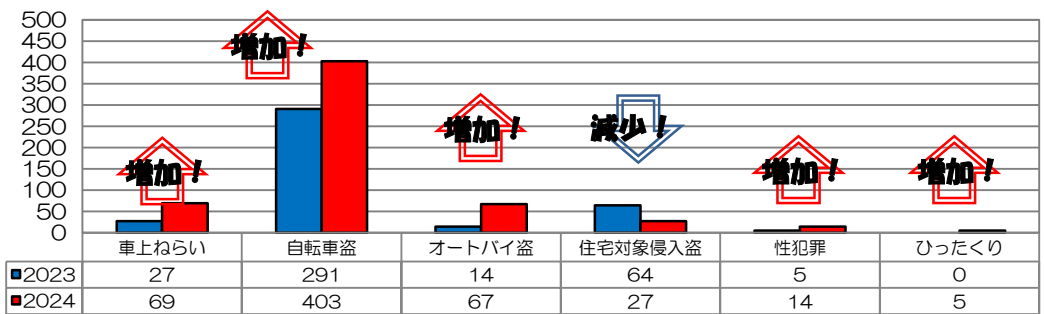

久留米警察署管内における身近な犯罪の発生状況

要注意#(ハッシュタグ)

- #即日現金
- #リスクなし
- #物品回収
- #買うだけ
- #高額報酬
- #裏バイト
- #簡単
- #運ぶだけ
- etc...

闇バイトは病みバイトは？

闇バイトは、甘い誘いに騙され、簡単に大金を稼げるという夢を売り、実際には高リスクで、しかも違法行為を強要される。闇バイトは、あなたの健康と安全を脅かす危険な存在です。甘い誘いに騙され、簡単に大金を稼げるという夢を売り、実際には高リスクで、しかも違法行為を強要される。闇バイトは、あなたの健康と安全を脅かす危険な存在です。

闇に落ちる前に！！
心掛けよう3つの「あ」

- あ 甘い誘いに騙されない！
- あ 安易に個人情報をお教えしない！
- あ 怪しいと感じたら即相談・通報！

◇久留米警察署(生活安全課)
0942-38-0110(内線262)

◇久留米市防犯協会◇
0942-32-2034