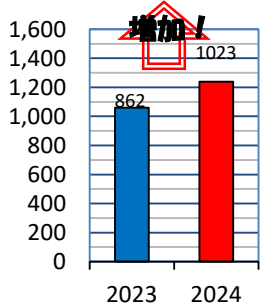

校区内における身近な犯罪の発生状況 (令和6年7月末現在累計)

※ 前年同期比

二セ電話詐欺の被害状況

	認知件数	被害額
福岡県内	364件	約6億9524万円
久留米署管内	5件	約2137万円

久留米警察署管内の刑法犯認知件数

久留米警察署管内における身近な犯罪の発生状況

要注意#(ハッシュタグ)

- #即日現金
- #リスクなし
- #物品回収
- #買うだけ
- #高額報酬
- #裏バイト
- #簡単
- #運ぶだけ etc...