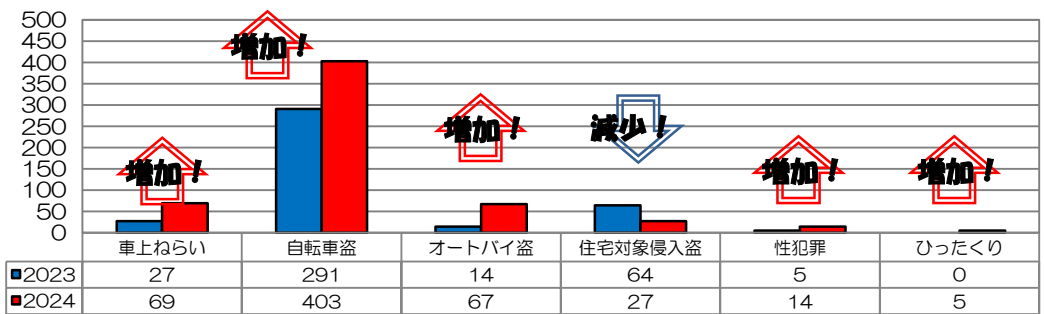

校区内における身近な犯罪の発生状況 (令和6年7月末現在累計)

※ 前年同期比

二セ電話詐欺の被害状況

	認知件数	被害額
福岡県内	364件	約6億9524万円
久留米署管内	5件	約2137万円

久留米警察署管内の刑法犯認知件数

久留米警察署管内における身近な犯罪の発生状況

要注意#(ハッシュタグ)

- #即日現金
- #リスクなし
- #物品回収
- #買うだけ
- #高額報酬
- #裏バイト
- #簡単
- #運ぶだけ etc...