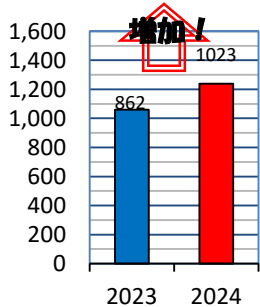

あなたの町の安全ニュース

山本校区

校区内における身近な犯罪の発生状況 (令和6年7月末現在累計)

※ 前年同期比

二セ電話詐欺の被害状況

	認知件数	被害額
福岡県内	364件	約6億9524万円
久留米署管内	5件	約2137万円

久留米警察署管内の刑法犯認知件数

久留米警察署管内における身近な犯罪の発生状況