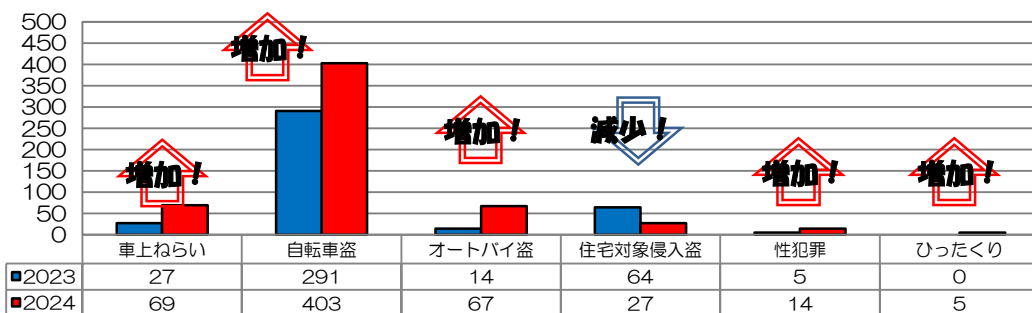

あなたの町の安全ニュース

山本校区

校区内における身近な犯罪の発生状況 (令和6年7月末現在累計)

※ 前年同期比

二セ電話詐欺の被害状況

	認知件数	被害額
福岡県内	364件	約6億9524万円
久留米署管内	5件	約2137万円

久留米警察署管内の刑法犯認知件数

久留米警察署管内における身近な犯罪の発生状況