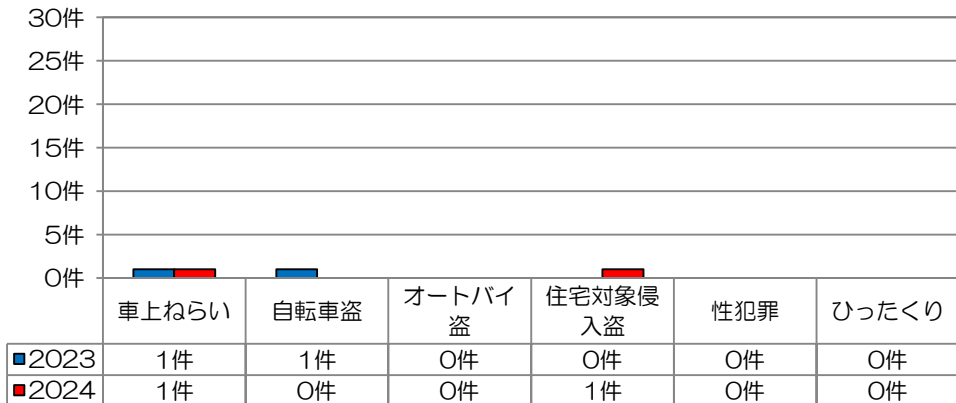

あなたの町の安全ニュース

山本校区

校区内における身近な犯罪の発生状況 (令和6年7月末現在累計)

※ 前年同期比

二セ電話詐欺の被害状況

	認知件数	被害額
福岡県内	364件	約6億9524万円
久留米署管内	5件	約2137万円

久留米警察署管内の刑法犯認知件数

久留米警察署管内における身近な犯罪の発生状況