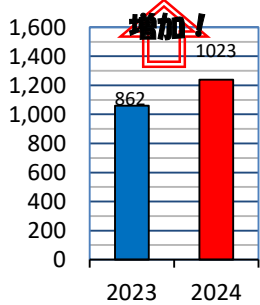

校区内における身近な犯罪の発生状況 (令和6年7月末現在累計)

※ 前年同期比

二セ電話詐欺の被害状況

| | 認知件数 | 被害額 |
|--------|------|-----------|
| 福岡県内 | 364件 | 約6億9524万円 |
| 久留米管内署 | 5件 | 約2137万円 |

久留米警察署管内の刑法犯認知件数

久留米警察署管内における身近な犯罪の発生状況

要注意#(ハッシュタグ)

- #即日現金
- #リスクなし
- #物品回収
- #買うだけ
- #高額報酬
- #裏バイト
- #簡単
- #運ぶだけ
- etc...

闇バイトは病みバイト!?

闇バイトは、甘い誘いに騙され、簡単に大金を稼げるという夢を売り、実際には危険な仕事や違法行為を強要され、被害に遭いやすい。甘い誘いに騙され、簡単に大金を稼げるという夢を売り、実際には危険な仕事や違法行為を強要され、被害に遭いやすい。

闇に落ちる前に!!
心掛けよう3つのあ

- あ 甘い誘いに騙されない!
- あ 安易に個人情報をお教えしない!
- あ 怪しいと感じたら即相談・通報!