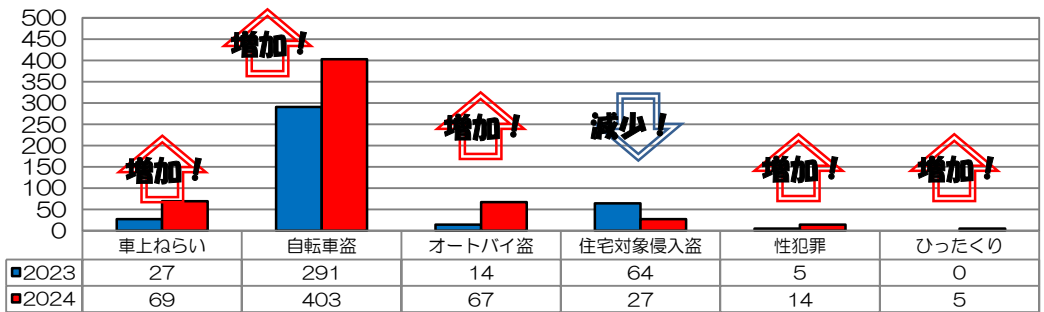

校区内における身近な犯罪の発生状況 (令和6年7月末現在累計)

※ 前年同期比

二セ電話詐欺の被害状況

| | 認知件数 | 被害額 |
|--------|------|-----------|
| 福岡県内 | 364件 | 約6億9524万円 |
| 久留米管内署 | 5件 | 約2137万円 |

久留米警察署管内の刑法犯認知件数

久留米警察署管内における身近な犯罪の発生状況

要注意#(ハッシュタグ)

- #即日現金
- #リスクなし
- #物品回収
- #買うだけ
- #高額報酬
- #裏バイト
- #簡単
- #運ぶだけ
- etc...

闇バイトは病みバイト!?

闇バイトは、甘い誘いに騙され、簡単に大金を稼げるという夢を売り、実際には危険な仕事や違法行為を強要され、被害に遭いやすい。甘い誘いに騙され、簡単に大金を稼げるという夢を売り、実際には危険な仕事や違法行為を強要され、被害に遭いやすい。

闇に落ちる前に!!
心掛けよう3つのあ

- あ 甘い誘いに騙されない!
- あ 安易に個人情報をお教えしない!
- あ 怪しいと感じたら即相談・通報!