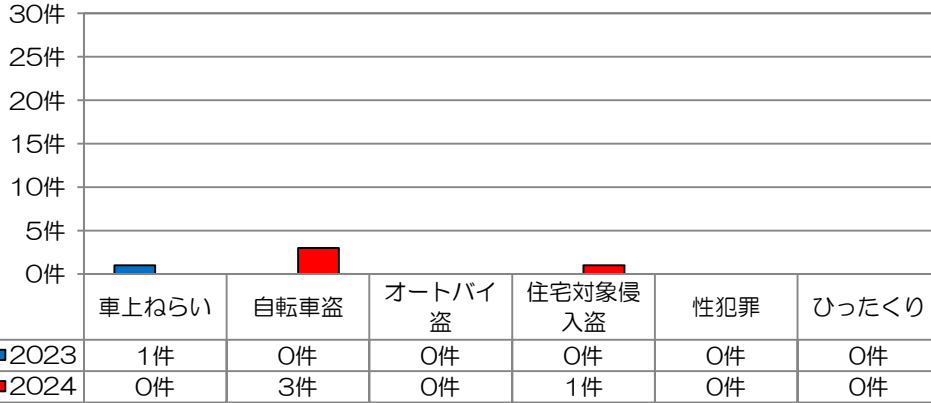

校区内における身近な犯罪の発生状況 (令和6年7月末現在累計)

※ 前年同期比

二セ電話詐欺の被害状況

| | 認知件数 | 被害額 |
|--------|------|-----------|
| 福岡県内 | 364件 | 約6億9524万円 |
| 久留米管内署 | 5件 | 約2137万円 |

久留米警察署管内の刑法犯認知件数

久留米警察署管内における身近な犯罪の発生状況

要注意#(ハッシュタグ)

- #即日現金
- #リスクなし
- #物品回収
- #買うだけ
- #高額報酬
- #裏バイト
- #簡単
- #運ぶだけ
- etc...