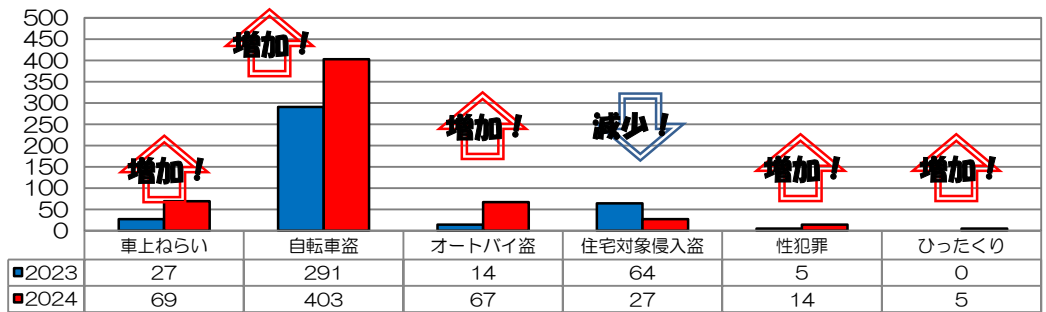

校区内における身近な犯罪の発生状況 (令和6年7月末現在累計)

※ 前年同期比

二セ電話詐欺の被害状況

	認知件数	被害額
福岡県内	364件	約6億9524万円
久留米管内署	5件	約2137万円

久留米警察署管内の  
刑法犯認知件数

久留米警察署管内における身近な犯罪の発生状況

要注意#(ハッシュタグ)

- #即日現金
- #リスクなし
- #物品回収
- #買うだけ
- #高額報酬
- #裏バイト
- #簡単
- #運ぶだけ etc...