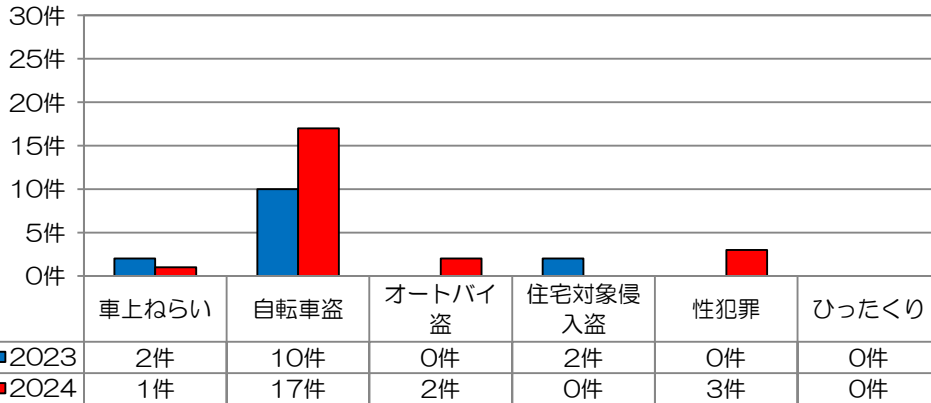

校区内における身近な犯罪の発生状況 (令和6年7月末現在累計)

※ 前年同期比

二セ電話詐欺の被害状況

	認知件数	被害額
福岡県内	364件	約6億9524万円
久留米管内署	5件	約2137万円

久留米警察署管内の  
刑法犯認知件数

久留米警察署管内における身近な犯罪の発生状況

要注意#(ハッシュタグ)

- #即日現金
- #リスクなし
- #物品回収
- #買うだけ
- #高額報酬
- #裏バイト
- #簡単
- #運ぶだけ etc...