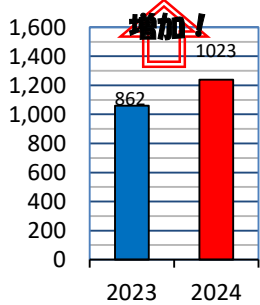

校区内における身近な犯罪の発生状況 (令和6年7月末現在累計)

※ 前年同期比

二セ電話詐欺の被害状況

	認知件数	被害額
福岡県内	364件	約6億9524万円
久留米管内署	5件	約2137万円

久留米警察署管内の  
刑法犯認知件数

久留米警察署管内における身近な犯罪の発生状況

要注意#(ハッシュタグ)

- #即日現金
- #リスクなし
- #物品回収
- #買うだけ
- #高額報酬
- #裏バイト
- #簡単
- #運ぶだけ etc...