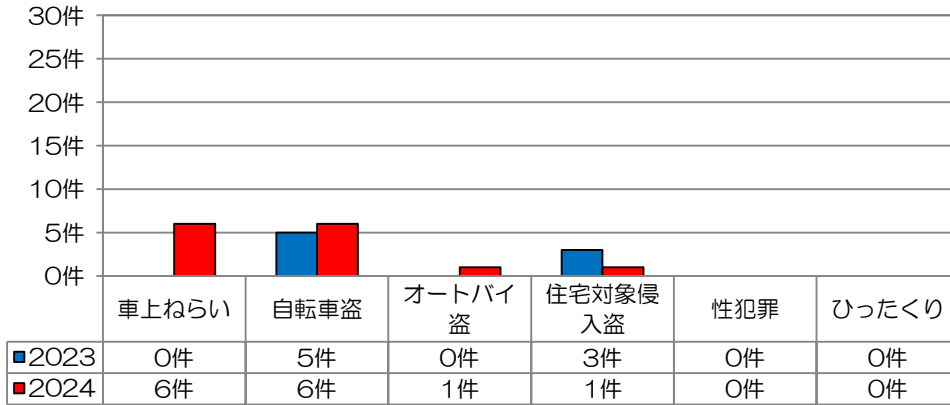

### 校区内における身近な犯罪の発生状況 (令和6年7月末現在累計)

※ 前年同期比