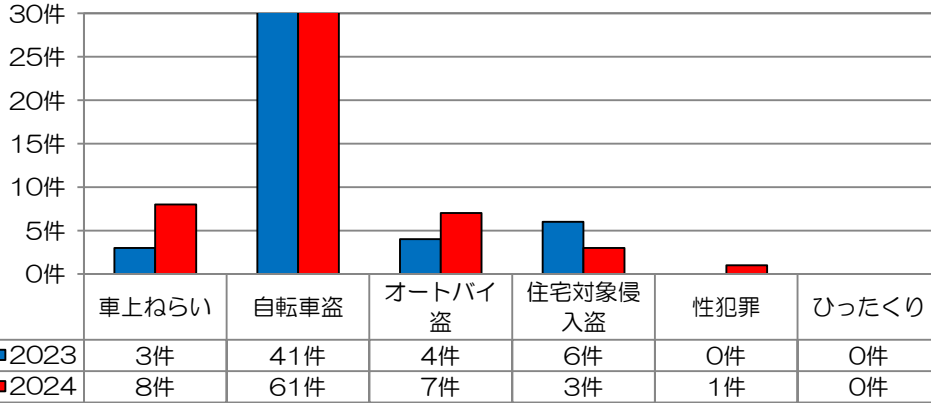

あなたの町の安全ニュース

合川校区

校区内における身近な犯罪の発生状況 (令和6年7月末現在累計)

※ 前年同期比

二セ電話詐欺の被害状況

	認知件数	被害額
福岡県内	364件	約6億9524万円
久留米管内署	5件	約2137万円

久留米警察署管内の刑法犯認知件数

久留米警察署管内における身近な犯罪の発生状況