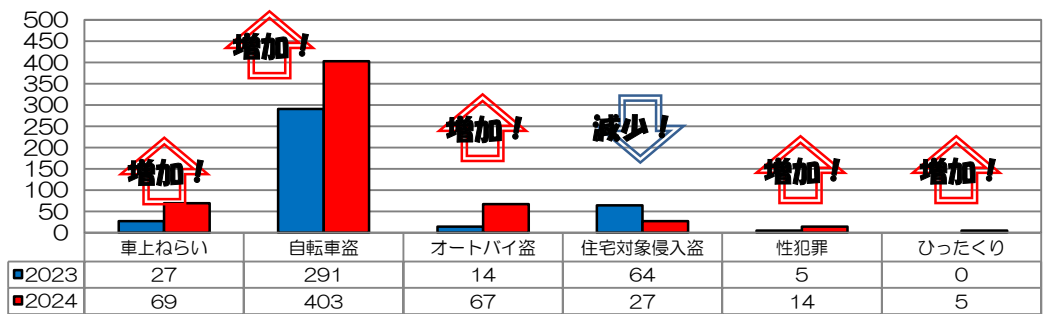

あなたの町の安全ニュース

合川校区

校区内における身近な犯罪の発生状況 (令和6年7月末現在累計)

※ 前年同期比

二セ電話詐欺の被害状況

	認知件数	被害額
福岡県内	364件	約6億9524万円
久留米管内署	5件	約2137万円

久留米警察署管内の刑法犯認知件数

久留米警察署管内における身近な犯罪の発生状況