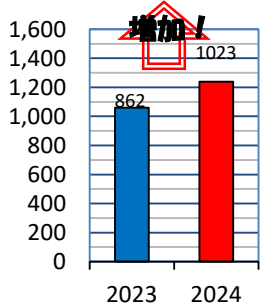

あなたの町の安全ニュース

合川校区

校区内における身近な犯罪の発生状況 (令和6年7月末現在累計)

※ 前年同期比

二セ電話詐欺の被害状況

	認知件数	被害額
福岡県内	364件	約6億9524万円
久留米管内署	5件	約2137万円

久留米警察署管内の刑法犯認知件数

久留米警察署管内における身近な犯罪の発生状況