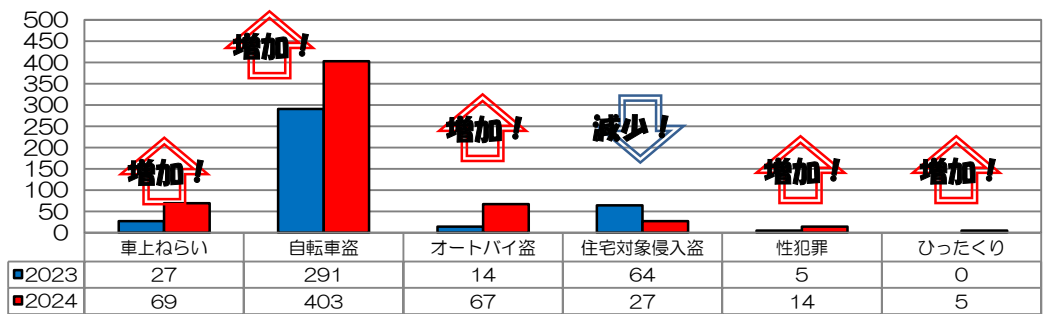

校区内における身近な犯罪の発生状況 (令和6年7月末現在累計)

※ 前年同期比

二セ電話詐欺の被害状況

	認知件数	被害額
福岡県内	364件	約6億9524万円
久留米署管内	5件	約2137万円

久留米警察署管内の刑法犯認知件数

久留米警察署管内における身近な犯罪の発生状況

要注意#(ハッシュタグ)

- #即日現金
- #リスクなし
- #物品回収
- #買うだけ
- #高額報酬
- #裏バイト
- #簡単
- #運ぶだけ etc...

闇バイトは病みバイトは？

闇バイトは、甘い誘いに騙され、簡単に大金を稼げるという夢を売り、実際には高額の借金や人身売買などの被害をもたらす危険な行為です。甘い誘いに騙され、簡単に大金を稼げるという夢を売り、実際には高額の借金や人身売買などの被害をもたらす危険な行為です。

闇に落ちる前に！！
心掛けよう3つの「あ」

- あ 甘い誘いに騙されない！
- あ 安易に個人情報をお教えしない！
- あ 怪しいと感じたら即相談・通報！