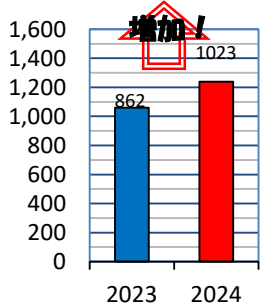

校区内における身近な犯罪の発生状況 (令和6年7月末現在累計)

※ 前年同期比

二セ電話詐欺の被害状況

	認知件数	被害額
福岡県内	364件	約6億9524万円
久留米署管内	5件	約2137万円

久留米警察署管内の刑法犯認知件数

久留米警察署管内における身近な犯罪の発生状況

要注意#(ハッシュタグ)

- #即日現金
- #リスクなし
- #物品回収
- #買うだけ
- #高額報酬
- #裏バイト
- #簡単
- #運ぶだけ etc...

闇バイトは病みバイトは？

闇バイトは、甘い誘いに騙され、簡単に大金を稼げるという夢を売り、実際には高額の借金や人身売買などの被害をもたらす危険な行為です。甘い誘いに騙され、簡単に大金を稼げるという夢を売り、実際には高額の借金や人身売買などの被害をもたらす危険な行為です。

闇に落ちる前に！！
心掛けよう3つの「あ」

- あ 甘い誘いに騙されない！
- あ 安易に個人情報をお教えしない！
- あ 怪しいと感じたら即相談・通報！