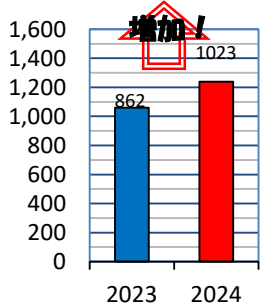

校区内における身近な犯罪の発生状況 (令和6年7月末現在累計)

※ 前年同期比

二セ電話詐欺の被害状況

	認知件数	被害額
福岡県内	364件	約6億9524万円
久留米署管内署	5件	約2137万円

久留米警察署管内の刑法犯認知件数

久留米警察署管内における身近な犯罪の発生状況

要注意#(ハッシュタグ)

- #即日現金
- #リスクなし
- #物品回収
- #買うだけ
- #高額報酬
- #裏バイト
- #簡単
- #運ぶだけ
- etc...