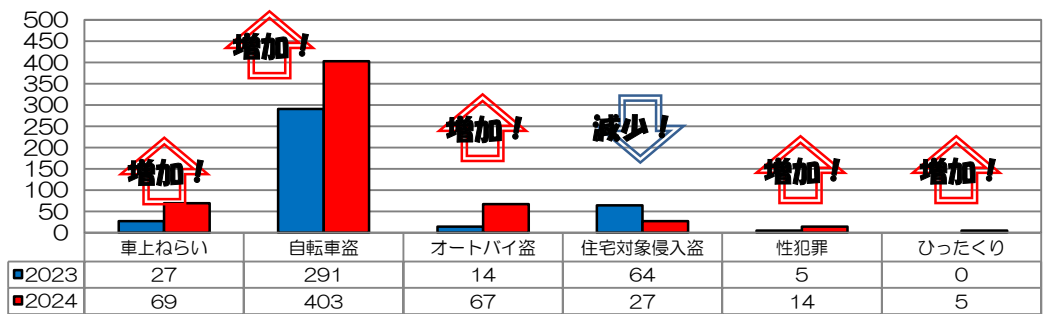

校区内における身近な犯罪の発生状況 (令和6年7月末現在累計)

※ 前年同期比

二セ電話詐欺の被害状況

	認知件数	被害額
福岡県内	364件	約6億9524万円
久留米署管内署	5件	約2137万円

久留米警察署管内の刑法犯認知件数

久留米警察署管内における身近な犯罪の発生状況

要注意#(ハッシュタグ)

- #即日現金
- #リスクなし
- #物品回収
- #買うだけ
- #高額報酬
- #裏バイト
- #簡単
- #運ぶだけ
- etc...