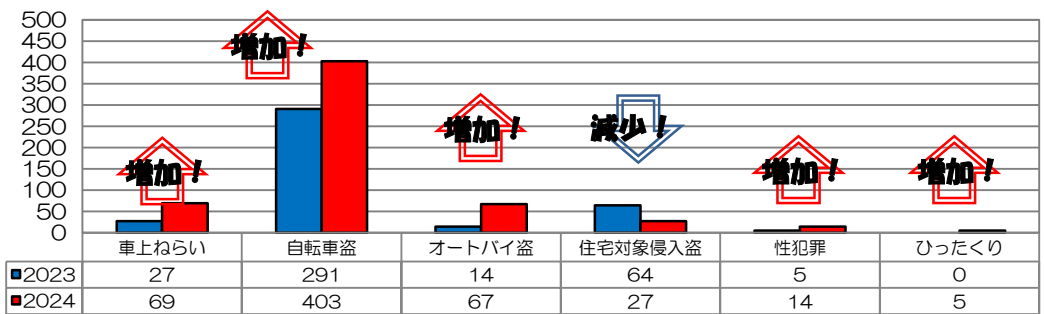

あなたの町の安全ニュース

鳥飼校区

校区内における身近な犯罪の発生状況 (令和6年7月末現在累計)

※ 前年同期比

二セ電話詐欺の被害状況

	認知件数	被害額
福岡県内	364件	約6億9524万円
久留米署管内	5件	約2137万円

久留米警察署管内の刑法犯認知件数

久留米警察署管内における身近な犯罪の発生状況