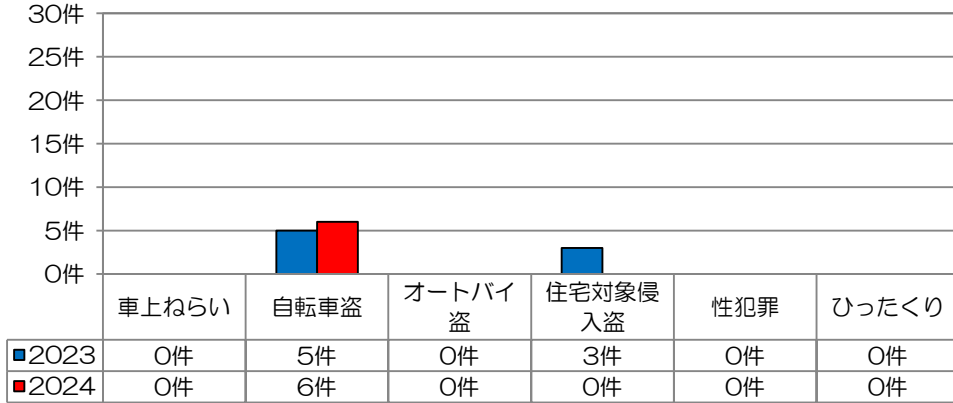

あなたの町の安全ニュース

鳥飼校区

校区内における身近な犯罪の発生状況 (令和6年7月末現在累計)

※ 前年同期比

二セ電話詐欺の被害状況

	認知件数	被害額
福岡県内	364件	約6億9524万円
久留米署管内	5件	約2137万円

久留米警察署管内の刑法犯認知件数

久留米警察署管内における身近な犯罪の発生状況