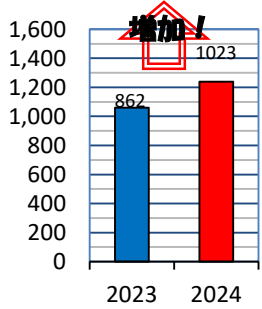

あなたの町の安全ニュース

鳥飼校区

校区内における身近な犯罪の発生状況 (令和6年7月末現在累計)

※ 前年同期比

二セ電話詐欺の被害状況

	認知件数	被害額
福岡県内	364件	約6億9524万円
久留米署管内	5件	約2137万円

久留米警察署管内の刑法犯認知件数

久留米警察署管内における身近な犯罪の発生状況